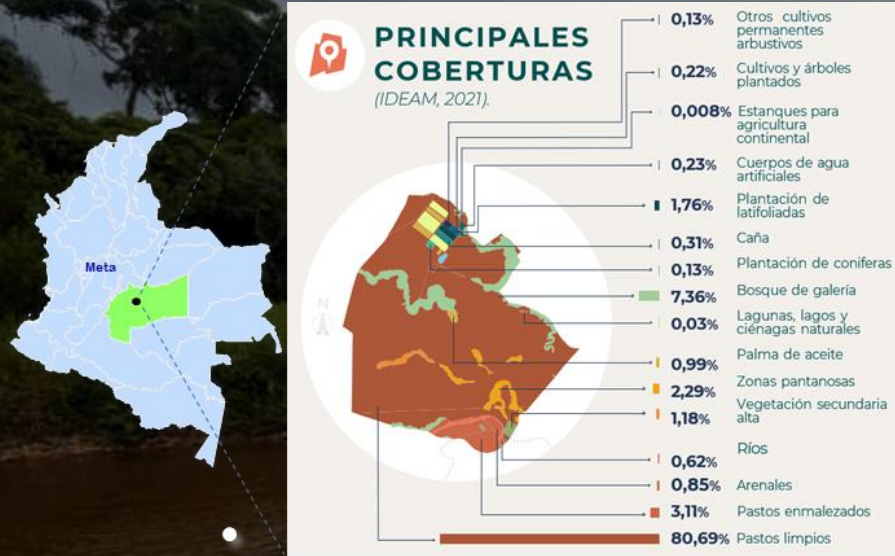

Ecoreserva

ASA La Guarupaya

Acacias, Meta

LOCALIZACIÓN

La Ecoreserva está ubicada en las veredas La Primavera y Sabanas del Rosario de jurisdicción de los municipios de Acacias y Castilla La Nueva, Meta. Tiene una extensión de 286 ha, compuesta por 3 predios La Cabaña, Granja experimental El Porvenir y Santa Lucia lote 2. Hace parte de la Regional Orinoquia, del campo CastillaChichimene. Se encuentra ubicada en el bloque Cubarral que es de tipo producción

LÍNEA BASE DE BIODIVERSIDAD

537 ESPECIES

VALORES OBJETO DE CONSERVACIÓN

AMENAZAS

ALGUNAS ACTIVIDADES DEL PLAN DE BIODIVERSIDAD Y FORTALECIMIENTO

- Humedales: Analizar y monitorear la calidad del agua. Fomentar espacios de observación de fauna. Mono Zocay: Ampliar y enriquecer los bosques riparios. Promover el desarrollo de proyectos o investigaciones.
- Venado: Franjas de cercas para facilitar el cruce del venado. Control de cacería.
- Ave de sol: Programa de monitoreo participativo. Programa de participación y apropiación.
- Áreas naturales: Vivero